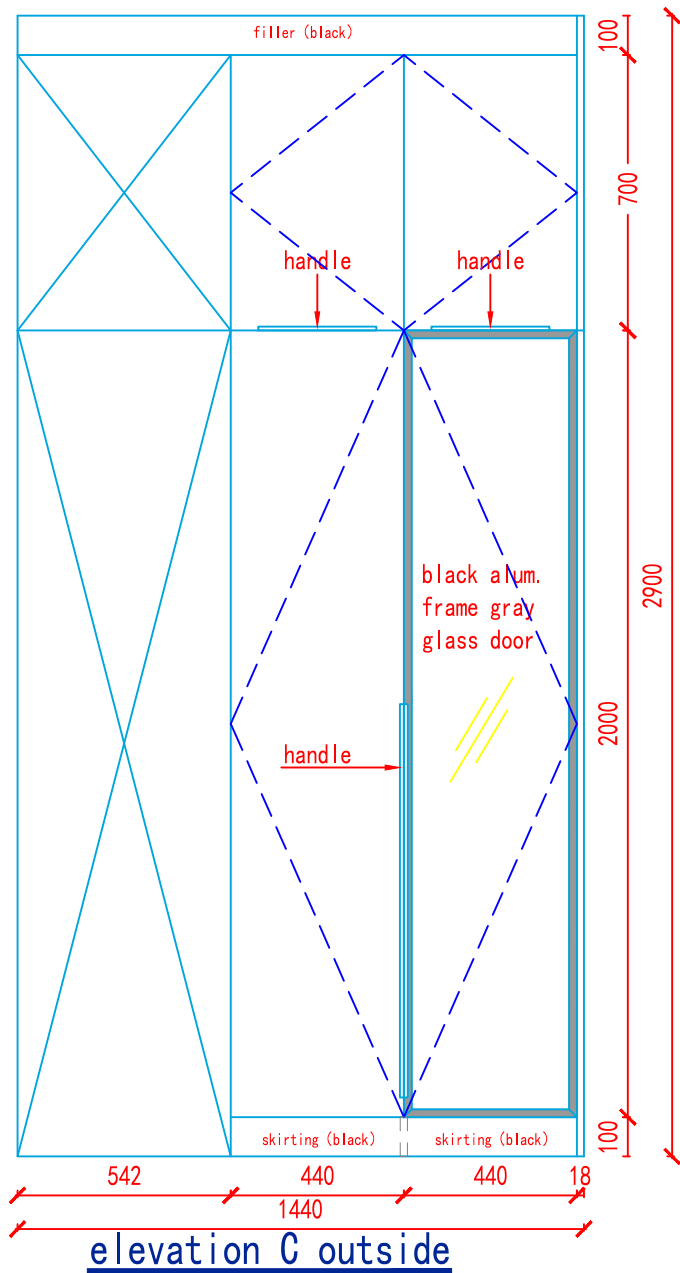

Client Name & Add.	Project Name	Layout	Item		Designer	Page 6, total 6 page.	
	2024-9-毛里求斯-Deepak-全屋定制	/	PANTRY		Date	2024-09-06