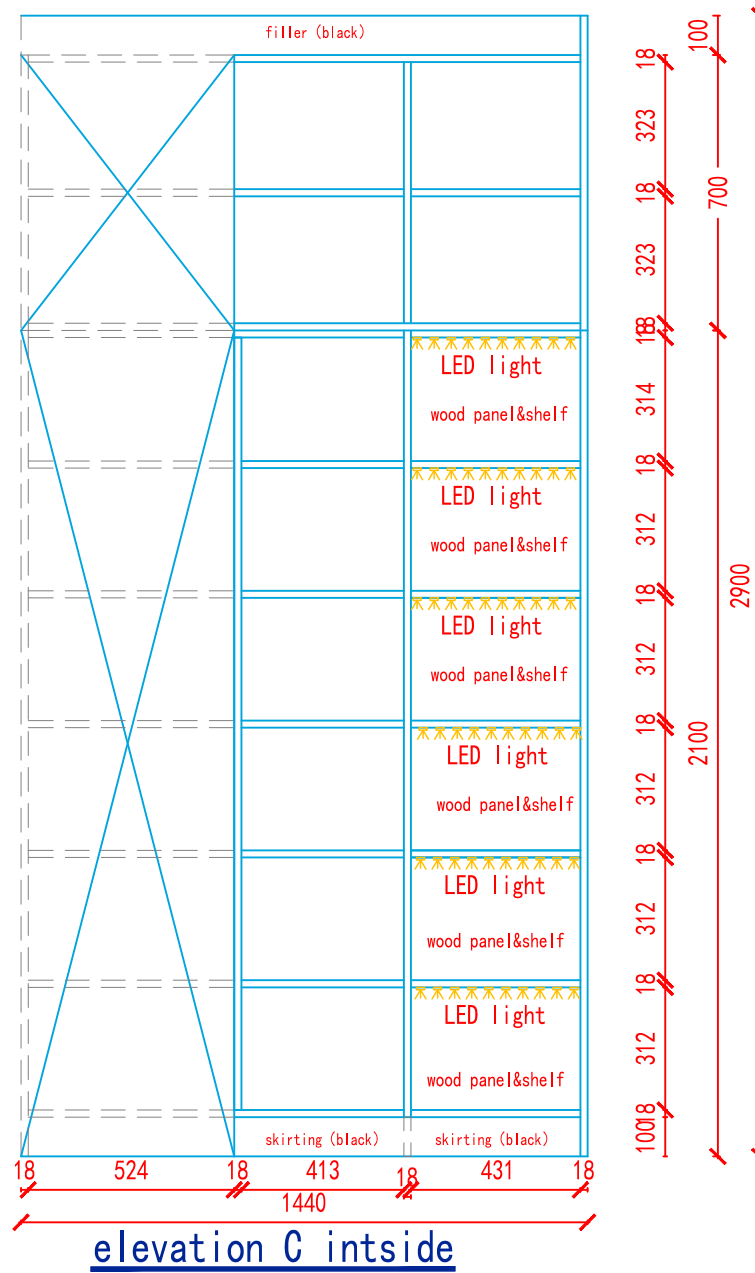

Client Name & Add.	Project Name	Layout	Item		Designer	Page 6, total 6 page.	
	2024-9-毛里求斯-Deepak-全屋定制	/	PANTRY		Date	2024-09-06